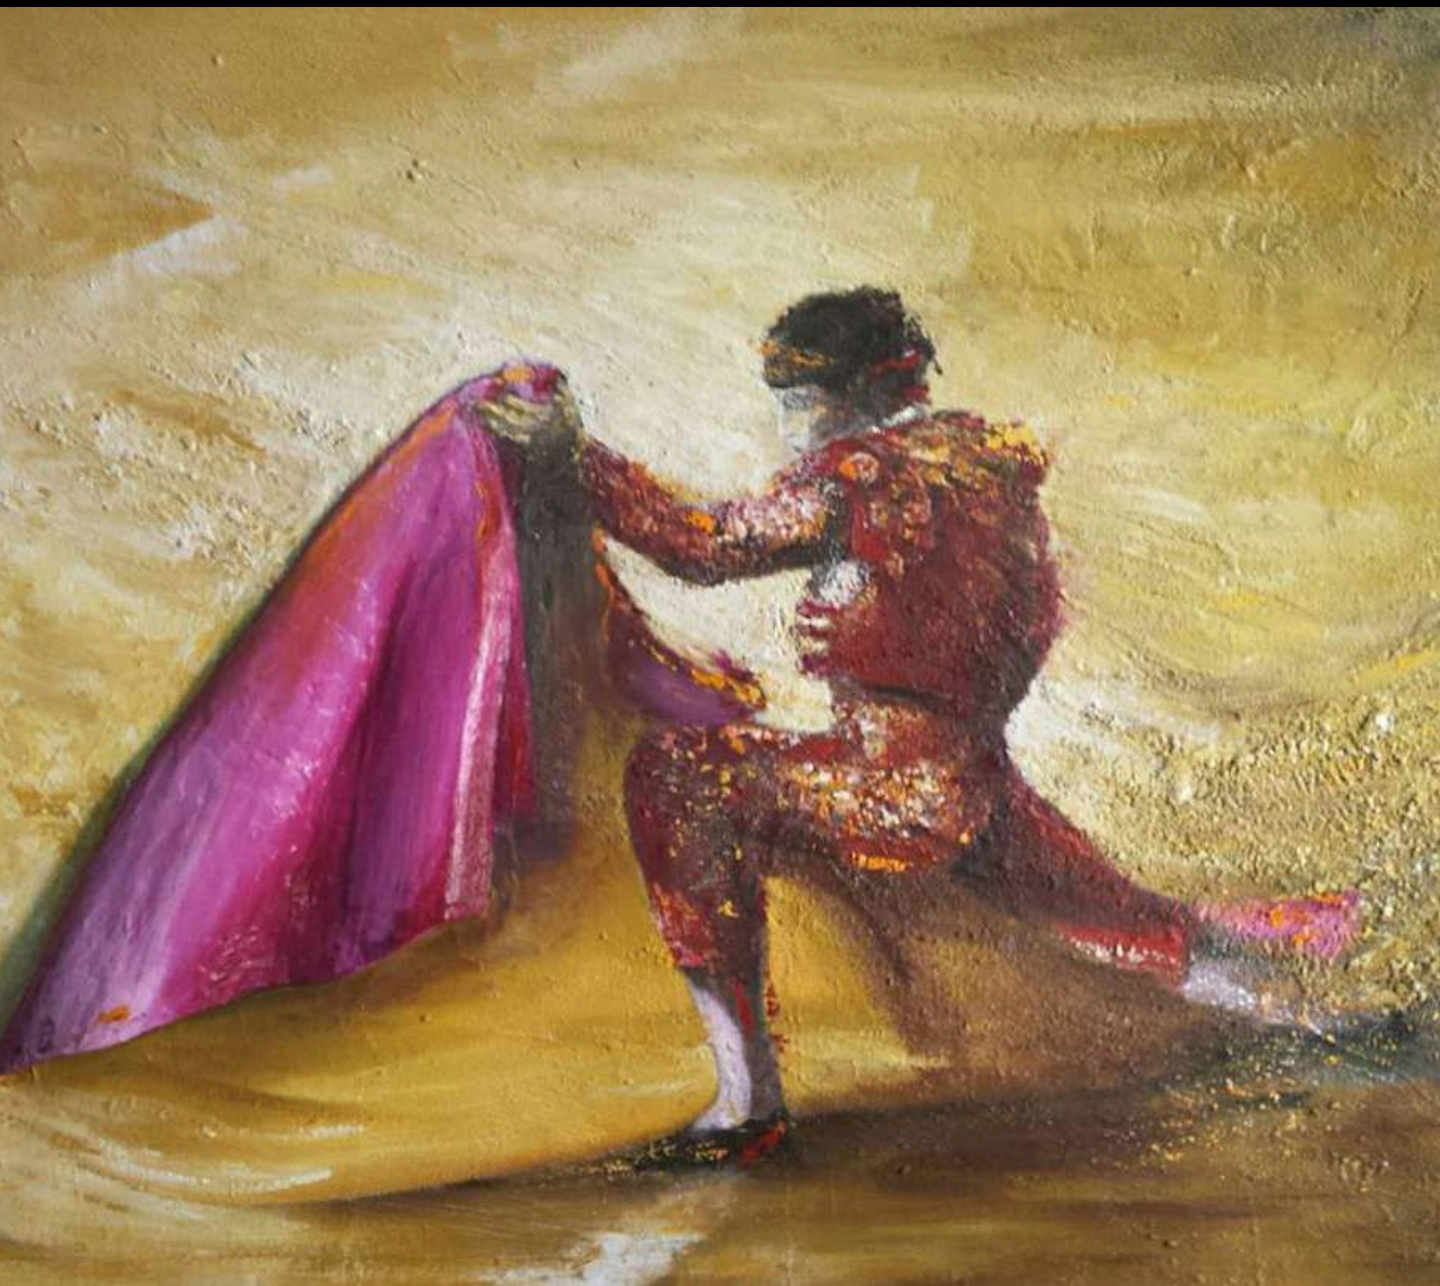

ÓLEO SOBRE MADERA. 53 x 100 cm.

MARIANO COBO  
"ADORNO II"

ÓLEO SOBRE MADERA. 53 x 100 cm.

MARIANO COBO  
"ADORNO III"

ÓLEO SOBRE MADERA. 40 x 90 cm.

MARIANO COBO  
"ADORNO IV"

ÓLEO SOBRE MADERA. 40 x 90 cm.

MARIANO COBO  
"ADORNO V"

ÓLEO SOBRE MADERA. 120 x 120 cm.

MARIANO COBO  
"CAPOTES"

ÓLEO SOBRE MADERA. 53 x 135 cm.

MARIANO COBO  
"LANCE I"

ÓLEO SOBRE MADERA. 30 x 60 cm.

MARIANO COBO  
"LANCE II"

ÓLEO SOBRE MADERA. 30 x 60 cm.

MARIANO COBO  
"LANCE III"

ÓLEO SOBRE MADERA. 40 x 80 cm.

MARIANO COBO  
"LANCE IV"

ÓLEO SOBRE MADERA. 40 x 90 cm.

MARIANO COBO  
"LANCE DE RODILLAS"

ÓLEO SOBRE MADERA. 130 x 150 cm.

MARIANO COBO  
"LANCE CENITAL"

ÓLEO SOBRE TELA. 63 x 92 cm.

MARIANO COBO  
"VERÓNICA"

ÓLEO SOBRE MADERA. 120 x 120 cm.

MARIANO COBO  
"LAS VENTAS"

ÓLEO SOBRE MADERA. 200 x 200 cm.

MARIANO COBO  
"CENITAL I"

ÓLEO SOBRE MADERA. 60 x 80 cm.