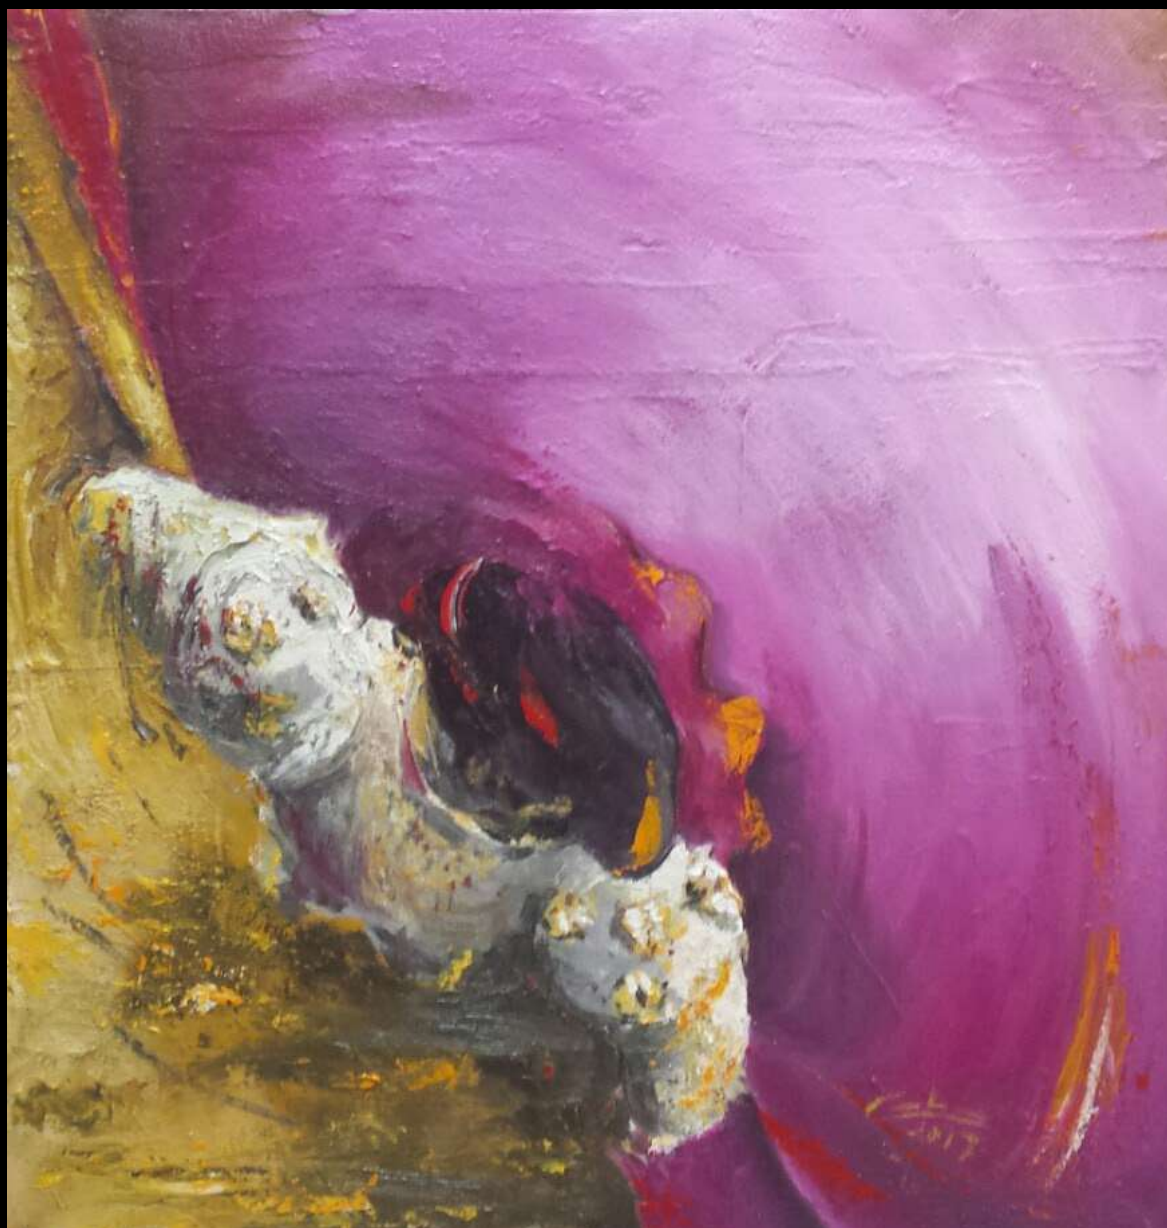

ÓLEO SOBRE TELA. 63 x 92 cm.

MARIANO COBO  
"VERÓNICA"

ÓLEO SOBRE MADERA. 120 x 120 cm.

MARIANO COBO  
"LAS VENTAS"

ÓLEO SOBRE MADERA. 200 x 200 cm.

MARIANO COBO  
"CENITAL I"

ÓLEO SOBRE MADERA. 60 x 80 cm.

MARIANO COBO  
"CENITAL II"

ÓLEO SOBRE MADERA. 60 x 60 cm.

MARIANO COBO  
"CENITAL III"

ÓLEO SOBRE TELA. 60 x 60 cm.

MARIANO COBO  
"PORTA GAYOLA"

ÓLEO SOBRE TELA. 60 x 60 cm.

MARIANO COBO  
"PASEILLO"

ÓLEO SOBRE TELA. 63 x 92 cm.