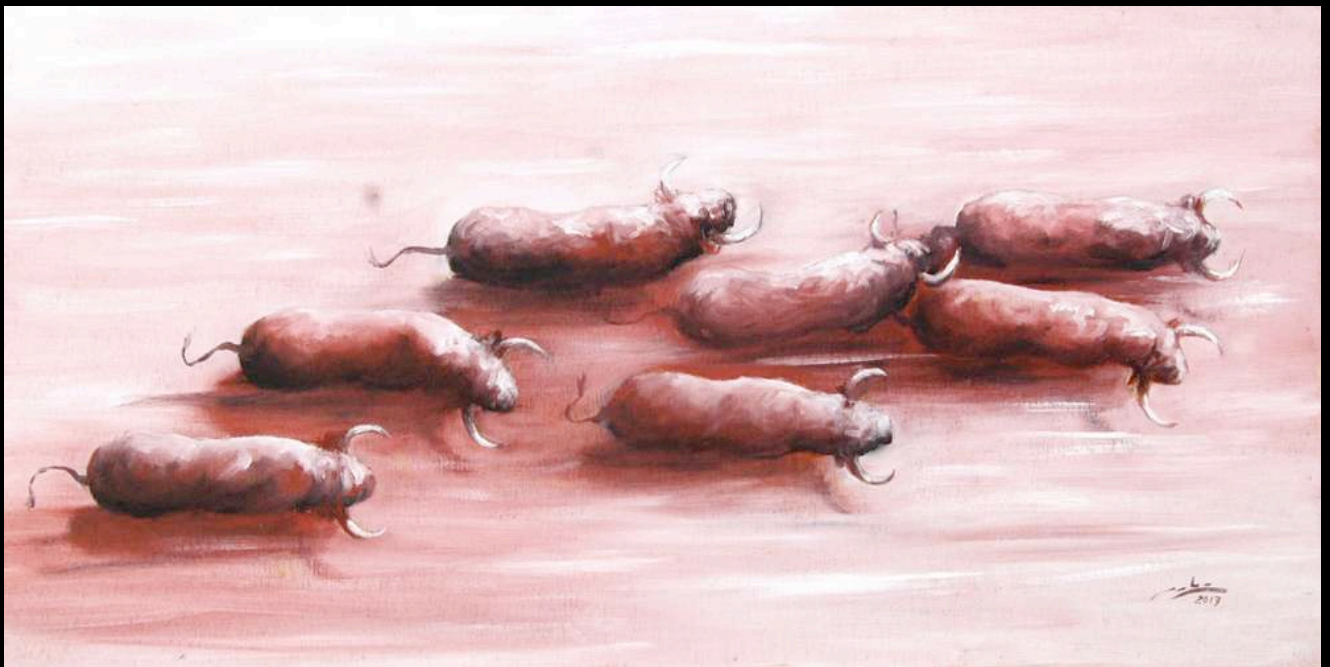

MARIANO COBO  
"CENITAL II"

ÓLEO SOBRE MADERA. 60 x 60 cm.

MARIANO COBO  
"CENITAL III"

ÓLEO SOBRE TELA. 60 x 60 cm.

MARIANO COBO  
"PORTA GAYOLA"

ÓLEO SOBRE TELA. 60 x 60 cm.

MARIANO COBO  
"PASEILLO"

ÓLEO SOBRE TELA. 63 x 92 cm.

MARIANO COBO  
"PLATERO"

ÓLEO SOBRE MADERA. 200 x 300 cm.

MARIANO COBO  
COLECCIÓN "LANCES EN AZUL"

ÓLEO SOBRE MADERA. 32 x 40 cm.

MARIANO COBO  
COLECCIÓN "NOCHE DE LUNA"

ÓLEO SOBRE MADERA. 22 x 30 cm.

MARIANO COBO  
COLECCIÓN "TOROS CORRIENDO"