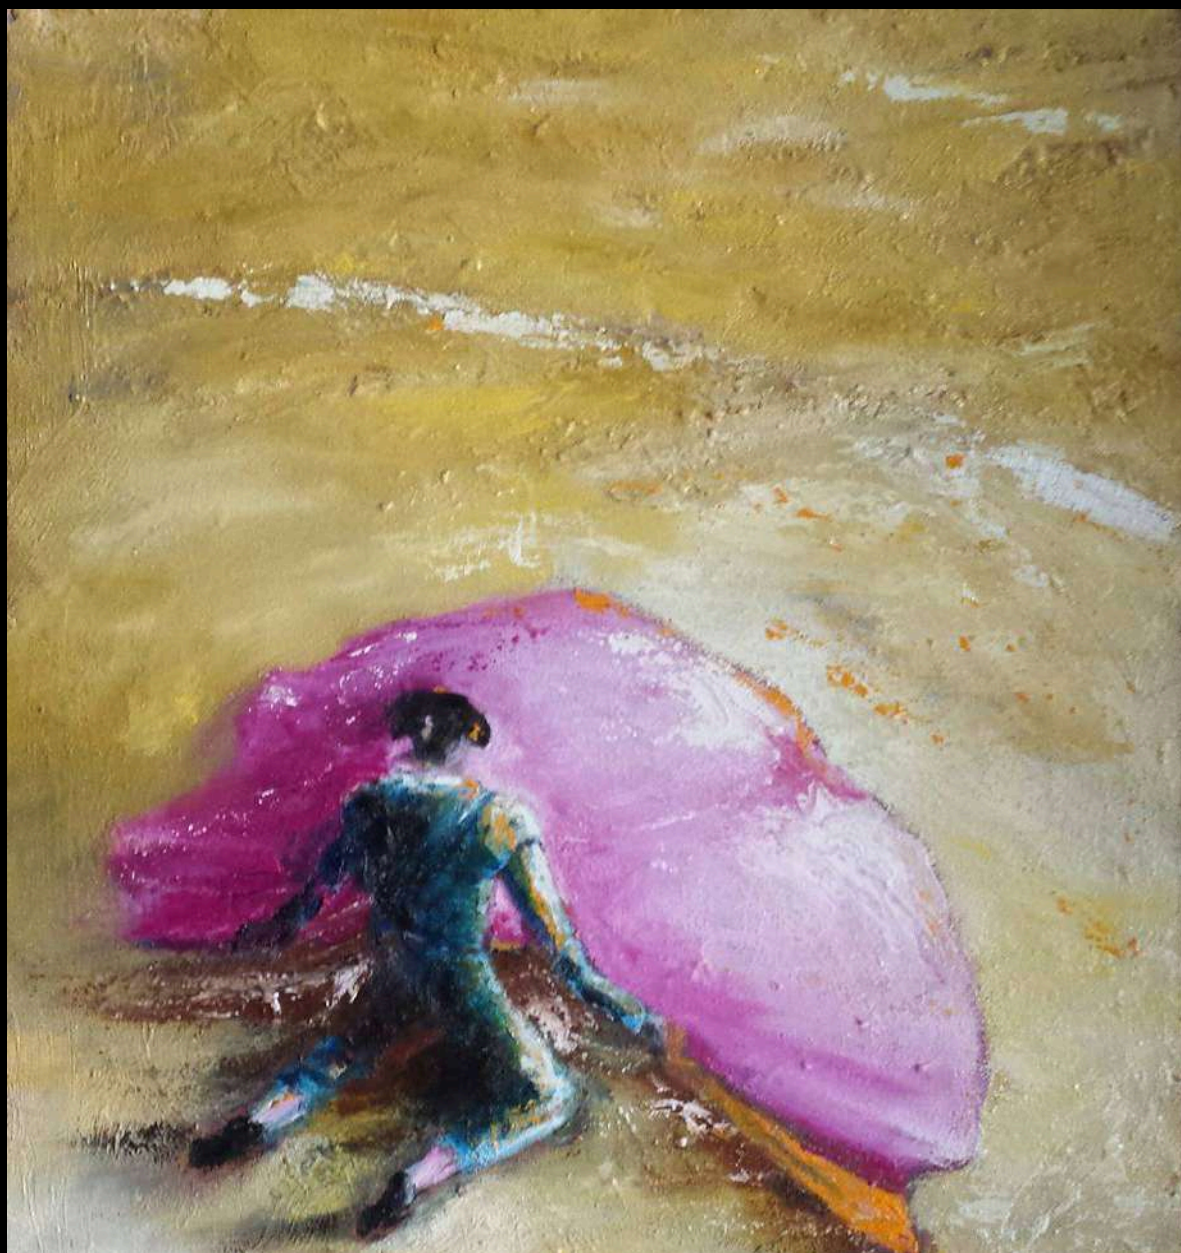

MARIANO COBO  
"ADORNO V"

ÓLEO SOBRE MADERA. 120 x 120 cm.

MARIANO COBO  
"CAPOTES"

ÓLEO SOBRE MADERA. 53 x 135 cm.

MARIANO COBO  
"LANCE I"

ÓLEO SOBRE MADERA. 30 x 60 cm.

MARIANO COBO  
"LANCE II"

ÓLEO SOBRE MADERA. 30 x 60 cm.

MARIANO COBO  
"LANCE III"

ÓLEO SOBRE MADERA. 40 x 80 cm.

MARIANO COBO  
"LANCE IV"

ÓLEO SOBRE MADERA. 40 x 90 cm.

MARIANO COBO  
"LANCE DE RODILLAS"

ÓLEO SOBRE MADERA. 130 x 150 cm.

MARIANO COBO  
"LANCE CENITAL"

ÓLEO SOBRE TELA. 63 x 92 cm.

MARIANO COBO  
"VERÓNICA"

ÓLEO SOBRE MADERA. 120 x 120 cm.

MARIANO COBO  
"LAS VENTAS"

ÓLEO SOBRE MADERA. 200 x 200 cm.

MARIANO COBO  
"CENITAL I"

ÓLEO SOBRE MADERA. 60 x 80 cm.

MARIANO COBO  
"CENITAL II"

ÓLEO SOBRE MADERA. 60 x 60 cm.

MARIANO COBO  
"CENITAL III"

ÓLEO SOBRE TELA. 60 x 60 cm.

MARIANO COBO  
"PORTA GAYOLA"

ÓLEO SOBRE TELA. 60 x 60 cm.

MARIANO COBO  
"PASEILLO"

ÓLEO SOBRE TELA. 63 x 92 cm.