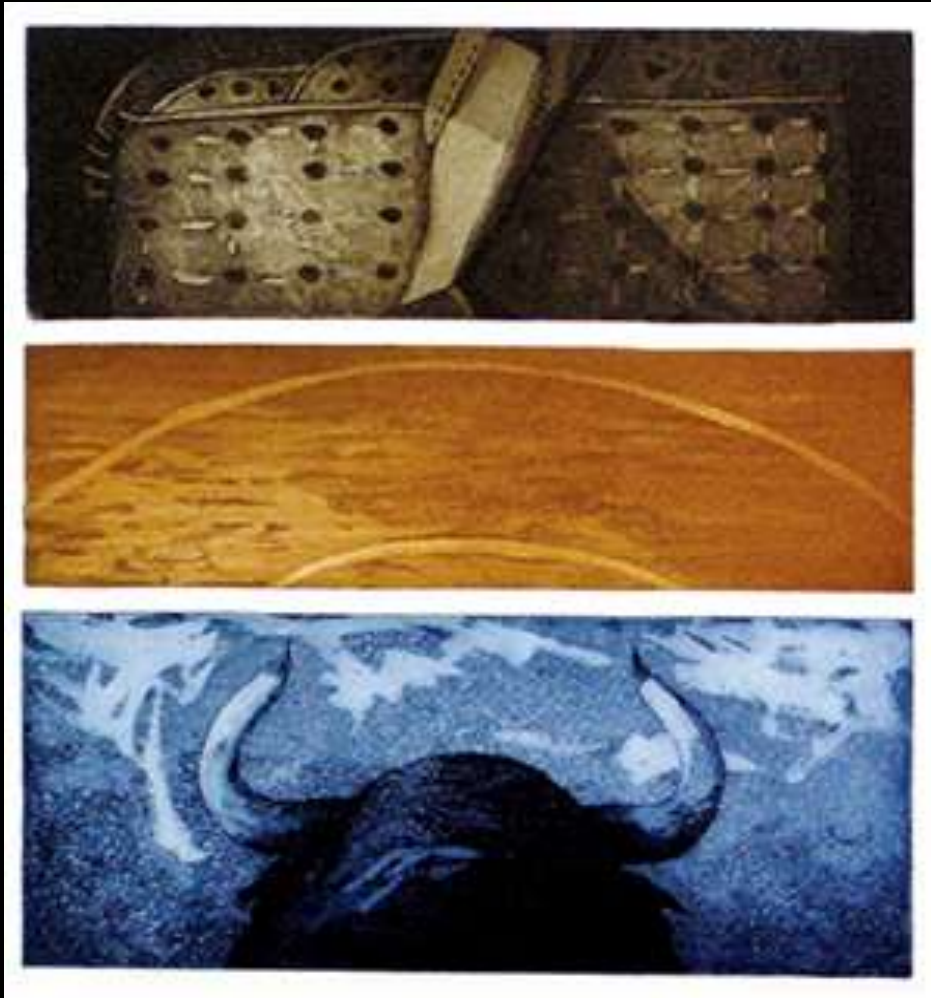

MARIANO COBO
COLECCIÓN "TAUROMAQUIA". PICADOR.

AGUAFUERTE Y AGUATINTA.