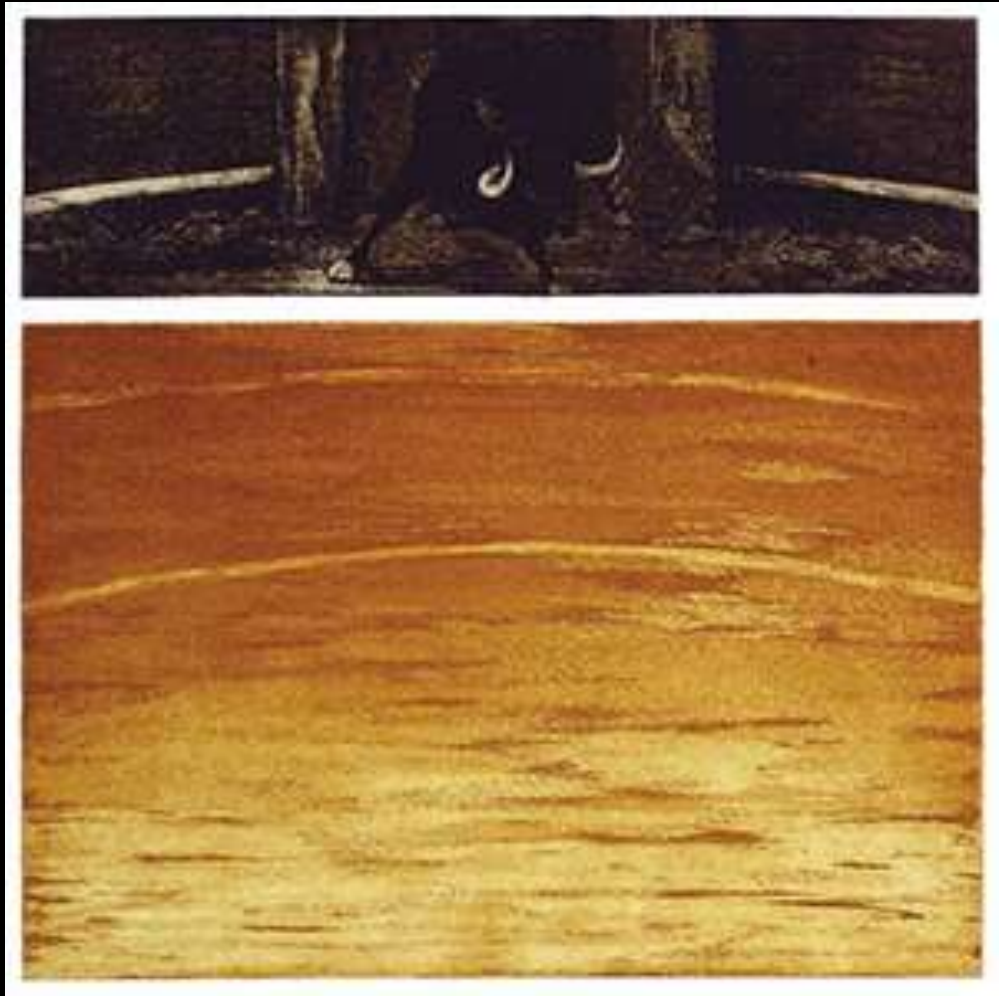

MARIANO COBO  
TORO HIERRO.

HIERRO. 135 x 83 x 55 cm.

MARIANO COBO  
TORO COBRE Y PLOMO.

HIERRO. 135 x 50 x 60 cm.

MARIANO COBO

GRABADOS

MARIANO COBO  
COLECCIÓN "TAUROMAQUIA". PASEILLO.

AGUAFUERTE Y AGUATINTA.