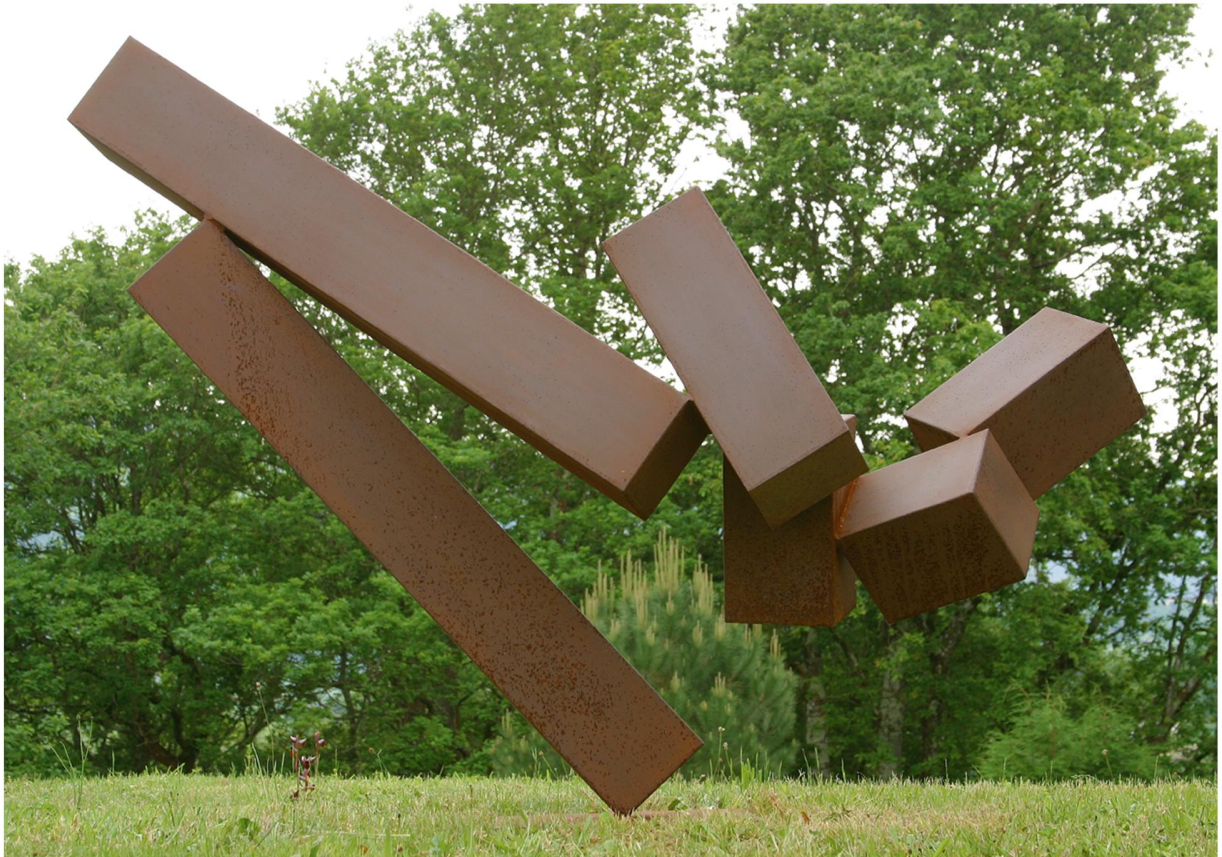

Árbol Singular  
4,60x3,40x2,80 m. Acero Corten  
Pola de Siero. Asturias

Ascendente.  
5,90x2,70x2,20m. Acero Corten  
Parque Metropolitano.Granada

Dinámica  
5,15x3,85x1,65m.  
Acero Corten.  
C/Pintor Manuel Medina.  
Gijón.

Equilibrio en Agua  
4,20x5,40x1,90m.  
Acero Corten.  
La Finca. Madrid.

Equilibrio II  
1,80x2,55x0,95m.  
Acero Corten.  
Colección Muñoz.  
Valencia.

Equilibrio Madrid  
4,20x6,95x2,30m.  
Acero Corten.  
Colección Torres.  
Madrid

Sábila.  
3,50x1,80x1,70m.  
Acero Corten.  
Balneario Blancafort.  
Barcelona.

Secuencia  
5,10x3,45x2,10m.  
Acero Corten.  
Autovía A-1. Km 385. Álava.

Siroco  
1,90x2,75x1,20m.  
Acero Corten.  
AV. Diego Miller.  
Puerto Rosario.  
Fuerteventura.Canarias.

Ventana  
2.80x1,40x0,60m.  
Acero Corten.  
Mirador de la Senda Litoral  
El Franco.Asturias.

Vertical  
4,90x3,40x1,80m.  
Acero Crten.  
Infiesto.Asturias.

Violonchelo  
4,85x2,25x2,20m.  
Acero Corten.  
Av Pau Casals.  
Salou. Tarragona.